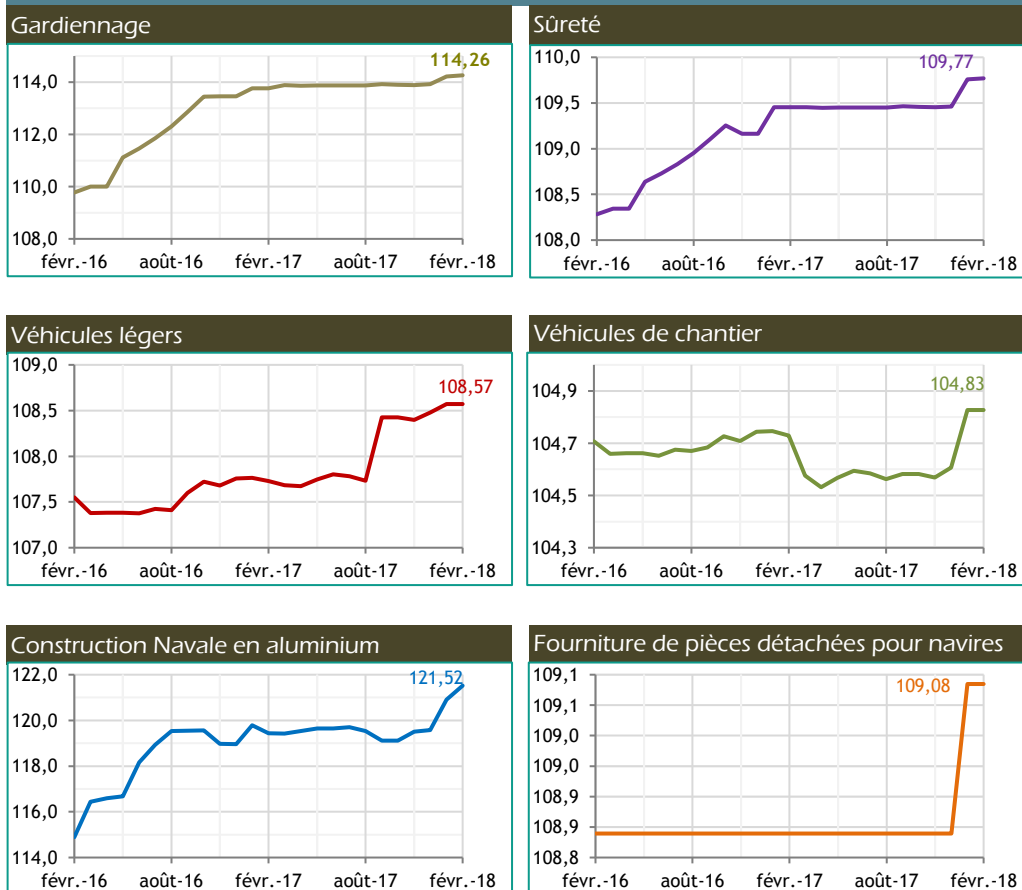

Points

De la Polynésie française

conjoncture

03

Index Hybrides

Février 2018

INDEX HYBRIDES

Index	Évolutions	
	Mensuelle	Sur 12 mois
Gardiennage	Stabilité	+ 0,4 %
Sûreté	Stabilité	+ 0,3 %
Véhicules légers	Stabilité	+ 0,8 %
Véhicules de chantier	Stabilité	+ 0,1 %
Construction Navale en aluminium	+ 0,5 %	+ 1,7 %
Fourniture de pièces détachées pour navires	Stabilité	+ 0,2 %

Évolution sur les deux dernières années des index hybrides
Base 100 - Décembre 2010

Source : ISPF

INDEX HYBRIDES : BASE 100 DÉCEMBRE 2010

Index du Gardiennage		2015	2016	2017	2018
Indices	Jan	107,61	109,66	113,77	114,22
	Fev	107,61	109,78	113,76	114,26
	Mar	107,50	110,00	113,88	
	Avr	107,50	110,00	113,86	
	Mai	107,50	111,12	113,87	
	Jun	107,52	111,46	113,87	
	Jul	107,54	111,85	113,88	
	Aou	107,56	112,31	113,87	
	Sep	107,59	112,86	113,92	
	Oct	107,62	113,45	113,90	
	Nov	107,63	113,45	113,89	
	Dec	107,63	113,46	113,92	
Var en %	Mensuel	-	0,1	-	-
	Sur Dec.	-0,1	2,0	0,3	0,3
	12 mois	1,3	2,0	3,6	0,4

Index de la sûreté		2015	2016	2017	2018
Indices	Jan	107,03	108,26	109,46	109,76
	Fev	107,03	108,28	109,45	109,77
	Mar	106,99	108,34	109,45	
	Avr	106,99	108,34	109,45	
	Mai	106,99	108,64	109,45	
	Jun	107,00	108,73	109,45	
	Jul	107,00	108,83	109,45	
	Aou	107,01	108,95	109,45	
	Sep	107,01	109,10	109,46	
	Oct	107,02	109,25	109,46	
	Nov	107,02	109,16	109,46	
	Dec	107,02	109,16	109,46	
Var en %	Mensuel	-	-	-	-
	Sur Dec.	-0,3	1,2	0,3	0,3
	12 mois	-0,3	1,2	1,1	0,3

Index des Véhicules Légers		2015	2016	2017	2018
Indices	Jan	108,55	107,85	107,76	108,57
	Fev	108,68	107,55	107,73	108,57
	Mar	108,11	107,38	107,68	
	Avr	108,09	107,38	107,67	
	Mai	108,14	107,38	107,75	
	Jun	108,13	107,38	107,80	
	Jul	108,08	107,42	107,78	
	Aou	108,02	107,41	107,73	
	Sep	107,86	107,60	108,43	
	Oct	107,78	107,72	108,43	
	Nov	107,76	107,68	108,40	
	Dec	107,48	107,76	108,48	
Var en %	Mensuel	0,1	-0,3	-	-
	Sur Dec.	0,6	0,1	-	0,1
	12 mois	2,2	-1,0	0,2	0,8