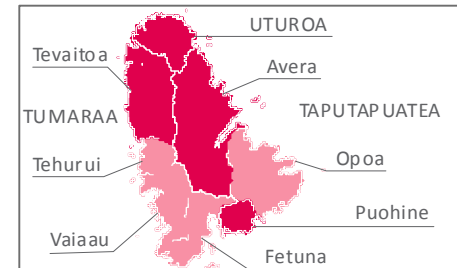

MOOREA

TAHITI

BORA BORA

HUAHINE

Taux rapporté à la population des actifs ayant un emploi (en pourcentage)

2017 Recensement de la population

TAHAA

RAIATEA

NUKU HIVA

HIVA OA

RANGIROA

TUBUAI

RURUTU

0 100 Km