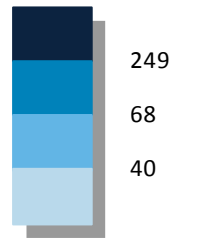

RAIATEA

RAIATEA

HUAHINE

Moyenne du nombre d'habitants / km² (en nombre)

• Moyenne : 101