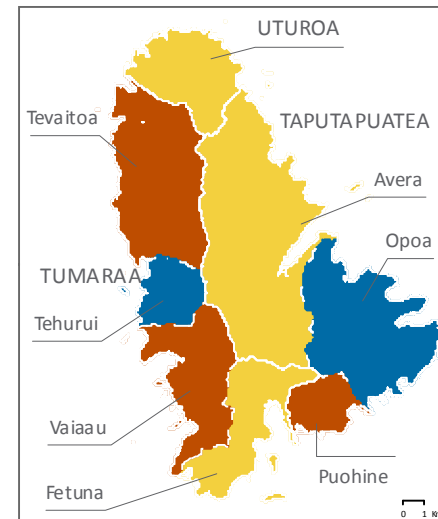

MAUPITI

BORA BORA

HUAHINE

TAHAA

TUPAI

MAUPITI

BORA BORA

TAHAA

RAIATEA

RAIATEA

HUAHINE

Évolution différentielle en points

• Moyenne en 2012 : 41,9 %
Moyenne en 2017 : 41,3 %

- 0,6 entre 2012 et 2017