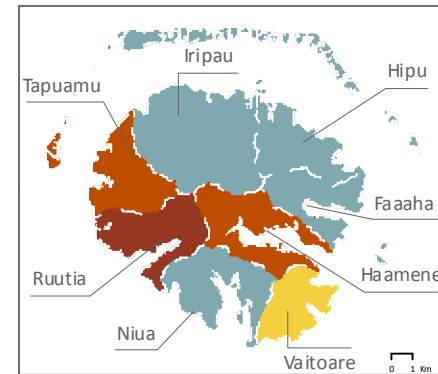

MAUPITI

BORA BORA

HUAHINE

TAHAA

TUPAI

MAUPITI

BORA BORA

TAHAA

RAIATEA

RAIATEA

HUAHINE

Évolution différentielle en points

• Moyenne en 2012 : 41,9 %
Moyenne en 2017 : 41,3 %

- 0,6 entre 2012 et 2017