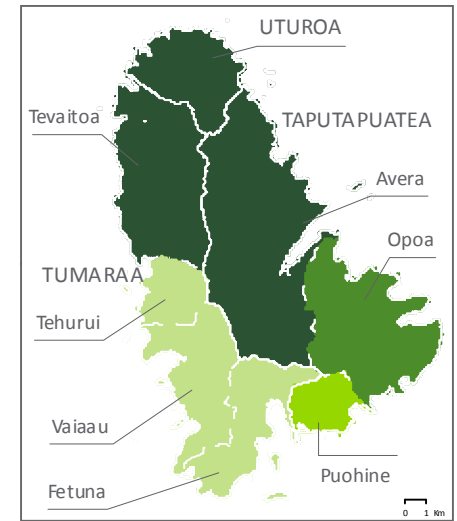

MAUPITI

BORA BORA

HUAHINE

TAHAA

TUPAI

MAUPITI

BORA BORA

TAHAA

RAIATEA

RAIATEA

HUAHINE

Taux rapporté à la population globale (en pourcentage)

8,5

5,1

2,7

• Moyenne : 8,2 %

0 5 km