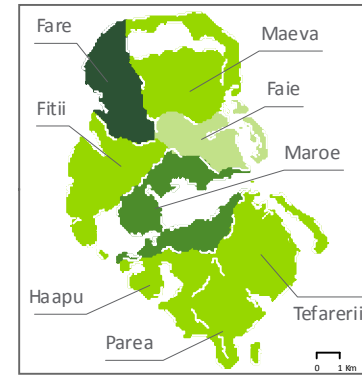

MAUPITI

BORA BORA

HUAHINE

TAHAA

TUPAI

MAUPITI

BORA BORA

TAHAA

RAIATEA

RAIATEA

HUAHINE

Taux rapporté à la population globale (en pourcentage)

8,5

5,1

2,7

• Moyenne : 8,2 %

0 5 km