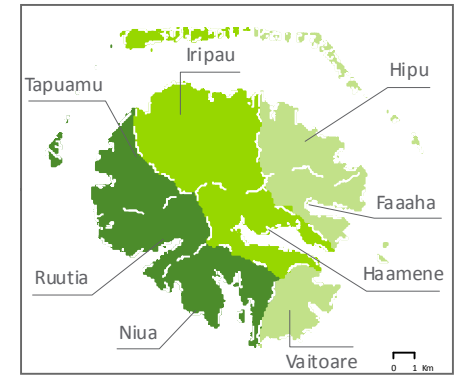

MAUPITI

BORA BORA

HUAHINE

TAHAA

TUPAI

MAUPITI

BORA BORA

TAHAA

RAIATEA

RAIATEA

HUAHINE

Taux rapporté à la population globale (en pourcentage)

8,5

5,1

2,7

• Moyenne : 8,2 %

0 5 km