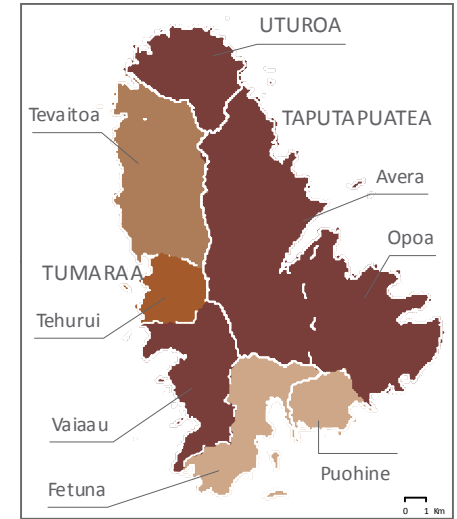

MAUPITI

BORA BORA

HUAHINE

TAHAA

TUPAI

MAUPITI

BORA BORA

TAHAA

RAIATEA

RAIATEA

HUAHINE

Taux rapporté à l'ensemble des résidences principales (en pourcentage)

46,2

41,7

34,9

• Moyenne : 42,7 %