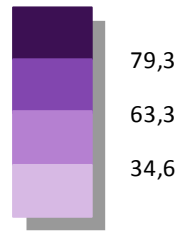

MAUPITI

BORA BORA

HUAHINE

TAHAA

TUPAI

MAUPITI

BORA BORA

TAHAA

RAIATEA

HUAHINE

Taux rapporté à la population scolarisée (en pourcentage)

• Moyenne : 51,6 %