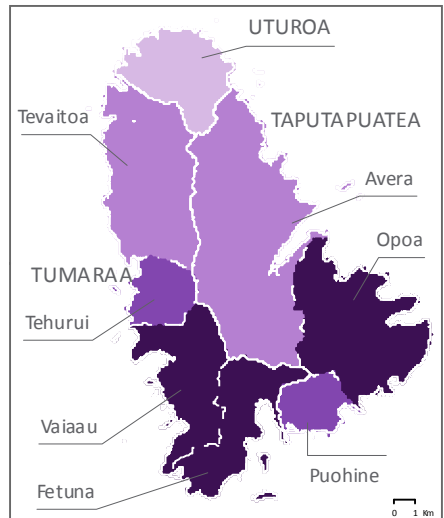

MAUPITI

BORA BORA

HUAHINE

TAHAA

TUPAI

MAUPITI

BORA BORA

TAHAA

RAIATEA

HUAHINE

Taux rapporté à la population scolarisée (en pourcentage)

• Moyenne : 51,6 %