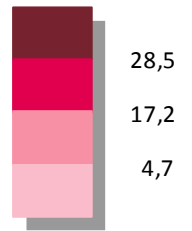

RIMATARA

RURUTU

TUBUAI

RAPA

Taux rapporté à la population active (en pourcentage)

• Moyenne : 26,7 %

RAIVAVAE