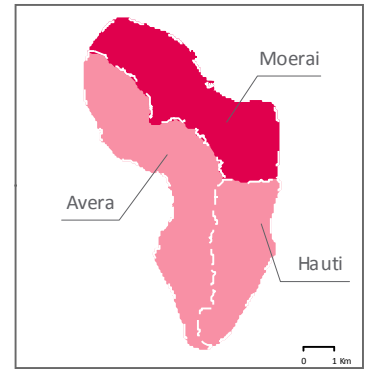

RIMATARA

RURUTU

TUBUAI

RAPA

Taux rapporté à la population active (en pourcentage)

• Moyenne : 26,7 %

RAIVAVAE