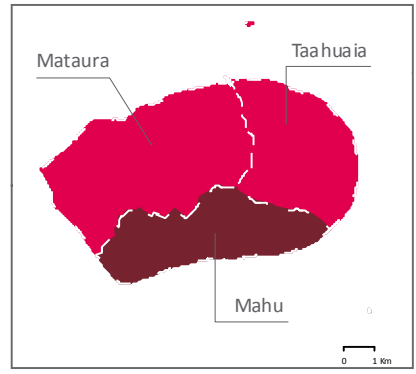

RIMATARA

RURUTU

TUBUAI

RAPA

Taux rapporté à la population active (en pourcentage)

• Moyenne : 26,7 %

RAIVAVAE